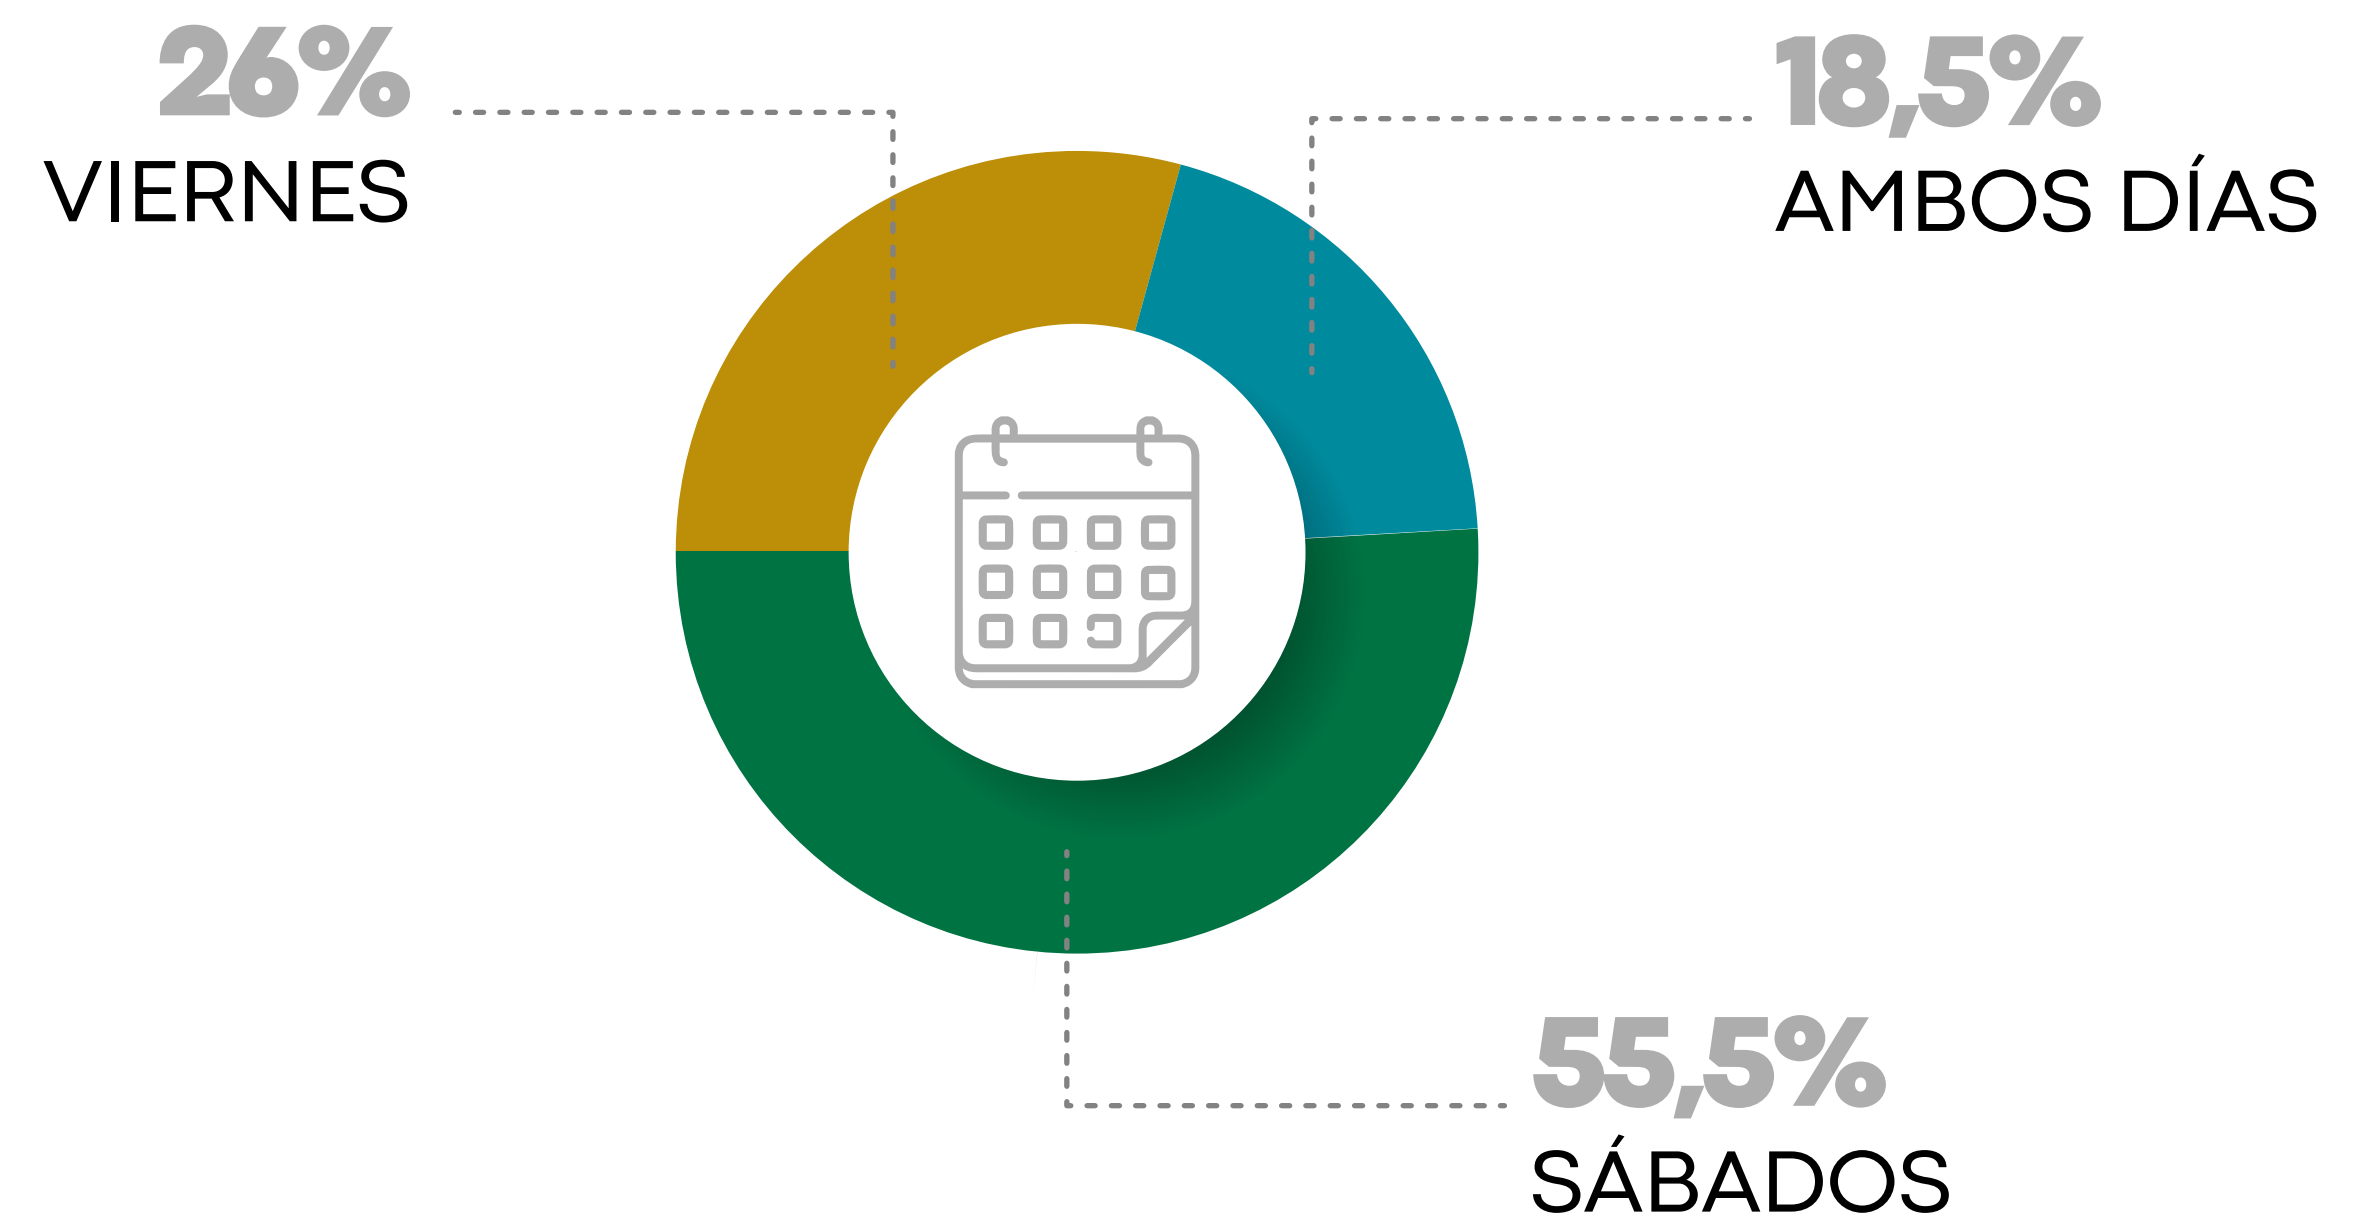

## ALQUILER DE CARPAS FIN DE SEMANA

PINAMAR

OSTENDE

VALERIA DEL MAR

CARILO

ENERO 2021

# CONSUMO GASTRONÓMICO

ENERO 2021

## CONSUMO GASTRONÓMICO (Vueltas por el salón)

ENERO 2021